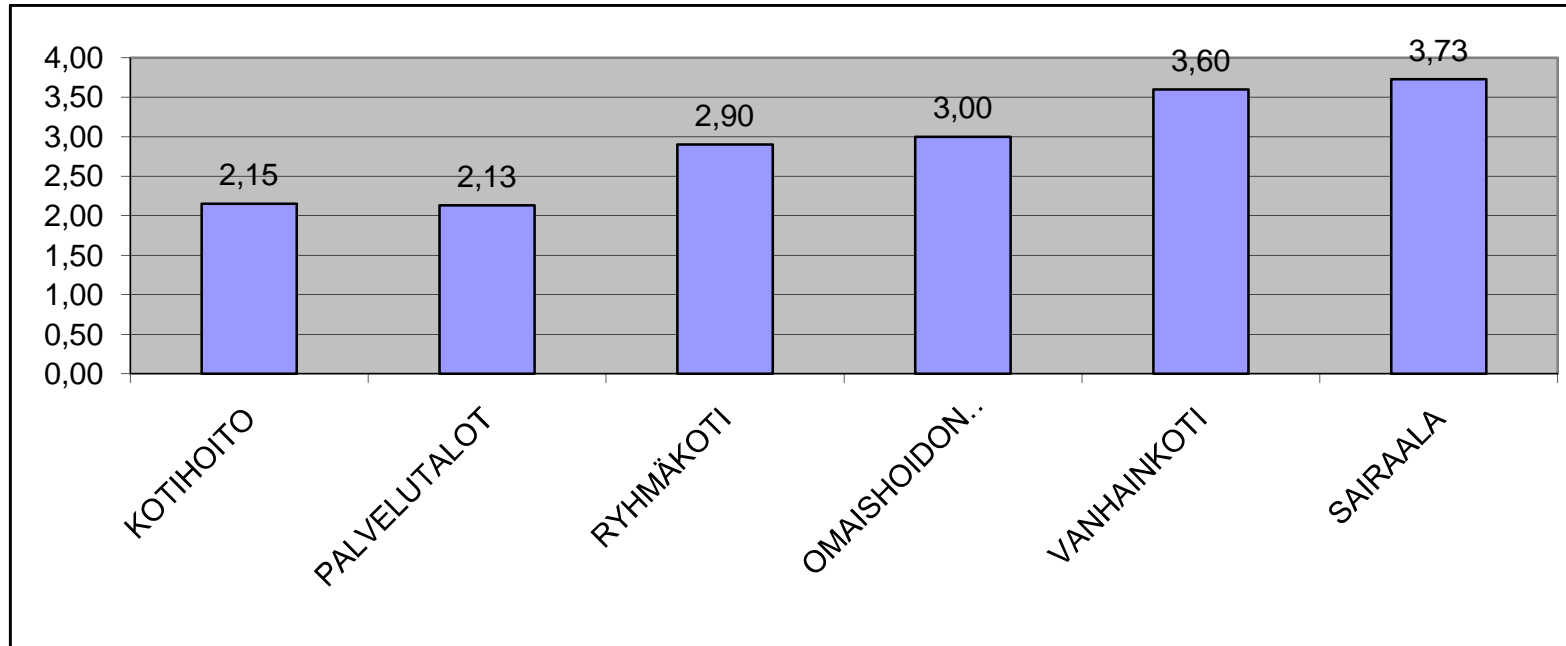

RAVA-PORTAAT YLÖJÄRVELLÄ 2005

HOIDON TARVE

INDEKSIN ARVO

1.	SATUNNAINEN	1,29-1,49
2.	TUETTU	1,50-1,99
3.	VALVOTTU	2,00-2,49
4.	VALVOTTU	2,50-2,99
5.	TEHOSTETTU	3,00-3,49
6.	TÄYSIN AUTETTAVA	3,50-4,02

KOTIHOITO	2,18
PALVELUTALOT	2,21
RYHMÄKOTI	2,64
TERVEYSKESKUS	3,64
VANHAINKOTI	3,65