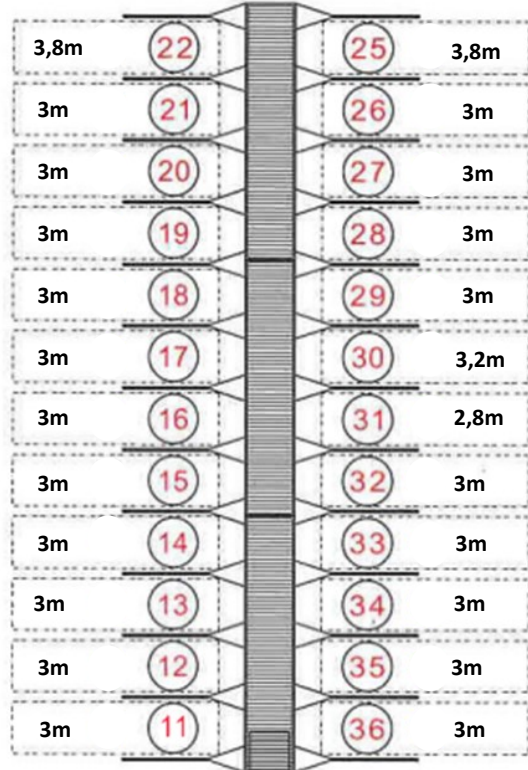

KUUSELAN VENELAITURI

Paikkojen numerointi
ja leveydet

LAITURIPAIKAT

MAAPENGERPAIKAT