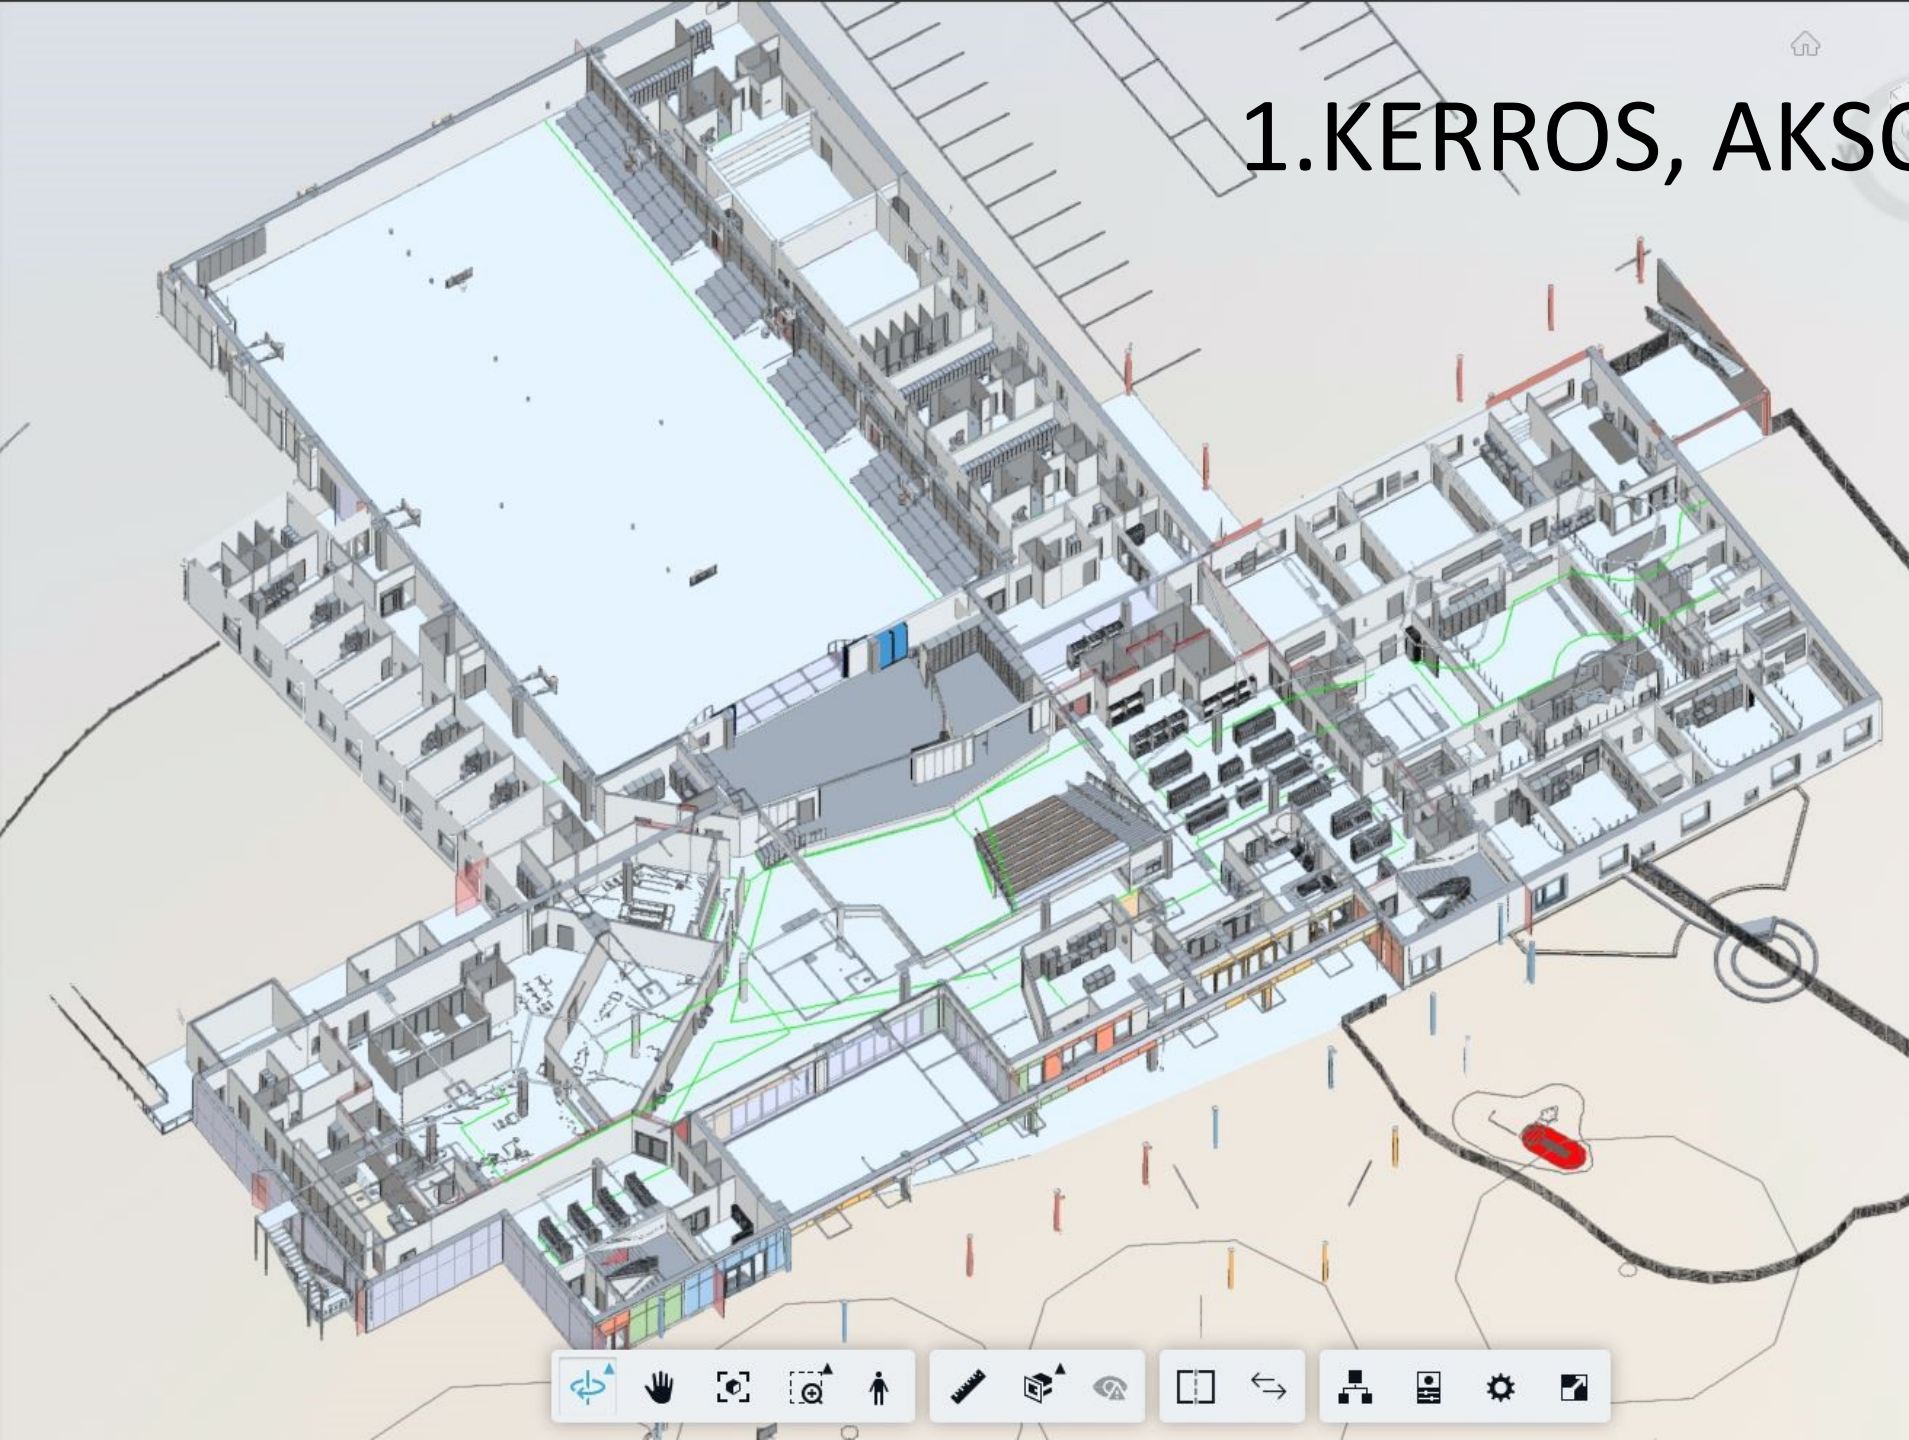

SILTATIEN KOULU 1 / 2022

ASEMAPIIRROS

PIHA-ALUEET

ESKOULUN PIHAA

1.KERROS

2.KERROS

1.KERROS, AKSONOMETRIA

2.KERROS, AKSONOMETRIA

NÄKYMÄ STAGELTA JÄTILLÄISENPORTAILLE JA RUOKAILUUN

NÄKYMÄ NÄYTTÄMÖ + MUSIIKKILUOKASTA SALIIN

NÄKYMÄ ESIKOULUN AULASTA

NÄKYMÄ OHILENTÄVÄN HARAKAN SILMIN