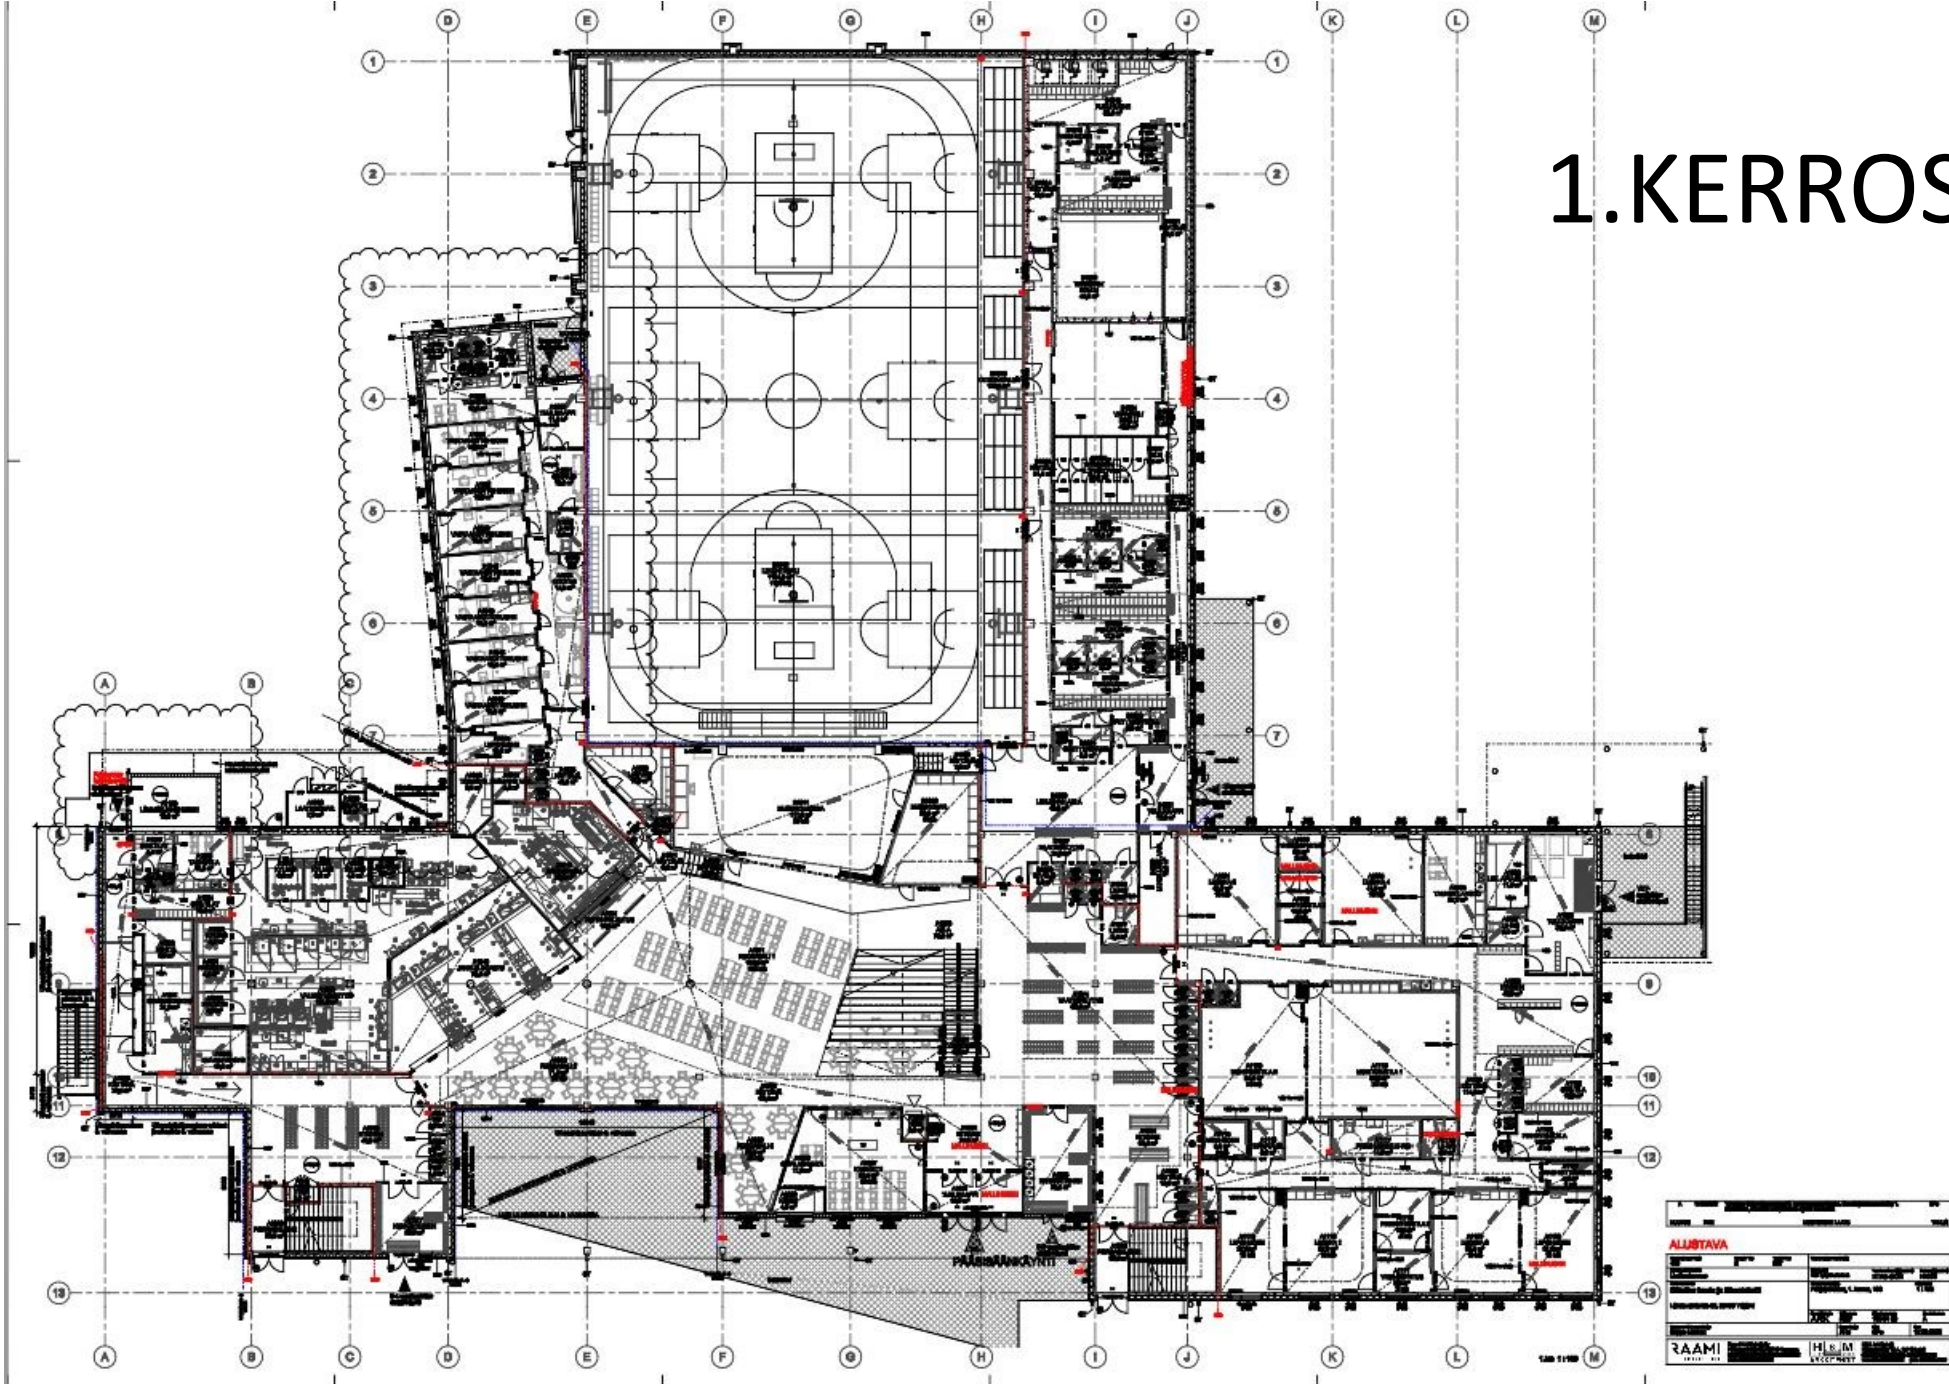

SILTATIEN KOULU 1 / 2022

ASEMAPIIRROS

PIHA-ALUEET

ESKOULUN PIHAA

1.KERROS

2.KERROS

1.KERROS, AKSONOMETRIA

2.KERROS, AKSONOMETRIA

NÄKYMÄ STAGELTA JÄTILLÄISENPORTAILLE JA RUOKAILUUN

NÄKYMÄ NÄYTTÄMÖ + MUSIIKKILUOKASTA SALIIN

NÄKYMÄ ESIKOULUN AULASTA

NÄKYMÄ OHILENTÄVÄN HARAKAN SILMIN